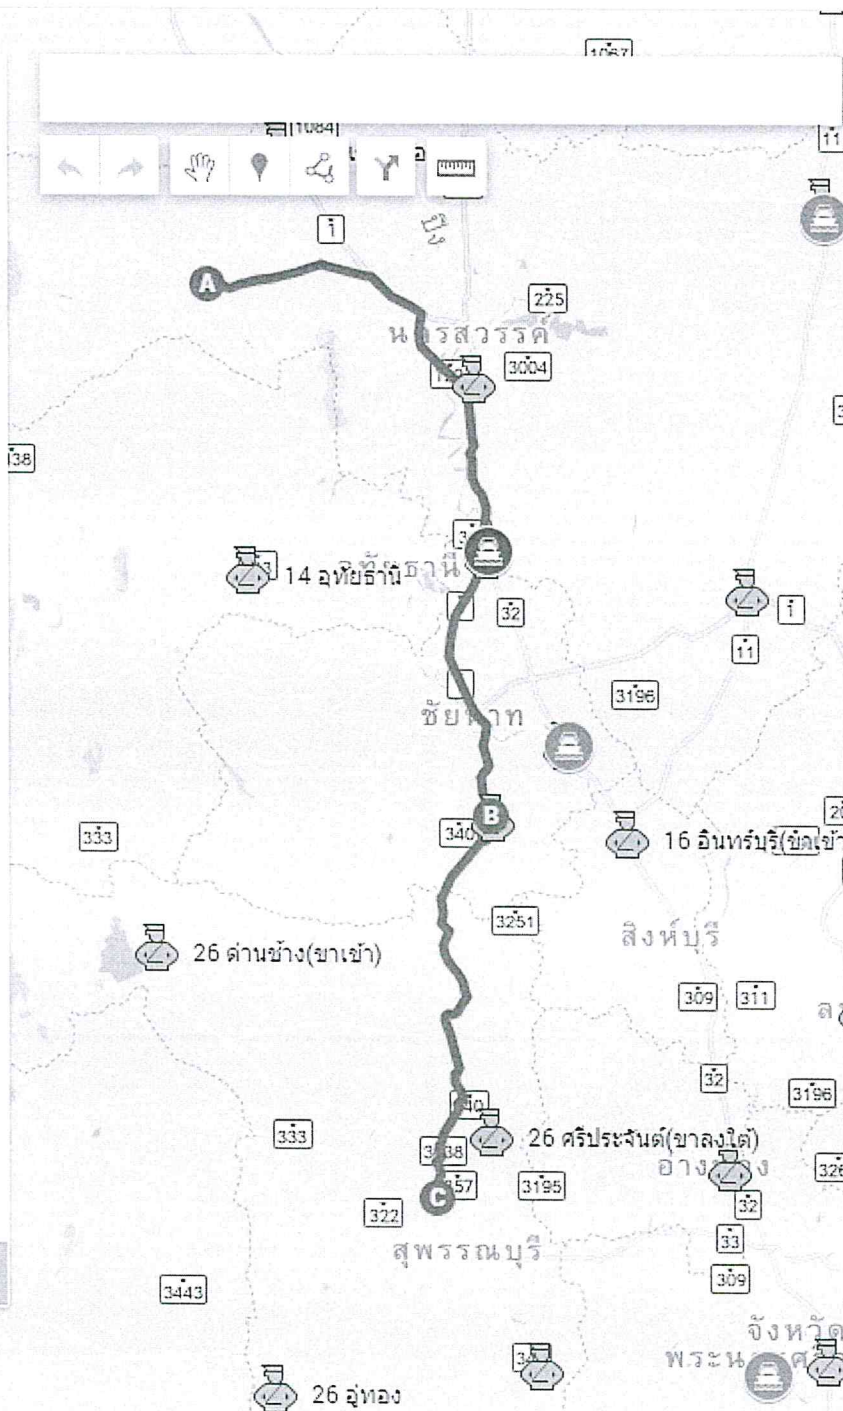

✓ เส้นทางจาก 15.756483, 99.765096...

ขับรถ

A 15.756483, 99.765096

B 16 สระบุรี(ขาเข้า)

C 14.545441, 100.075540

เพิ่มจุดหมาย

แผนที่ฐาน

จุดตรวจสอบเวลา การขนย้ายข้าวสารในสต็อกของรัฐที่ไม่ใช่การบริโภคของคน ครั้งที่ 1/2563 (ดำเนินการโดย องค์การคลังสินค้า)