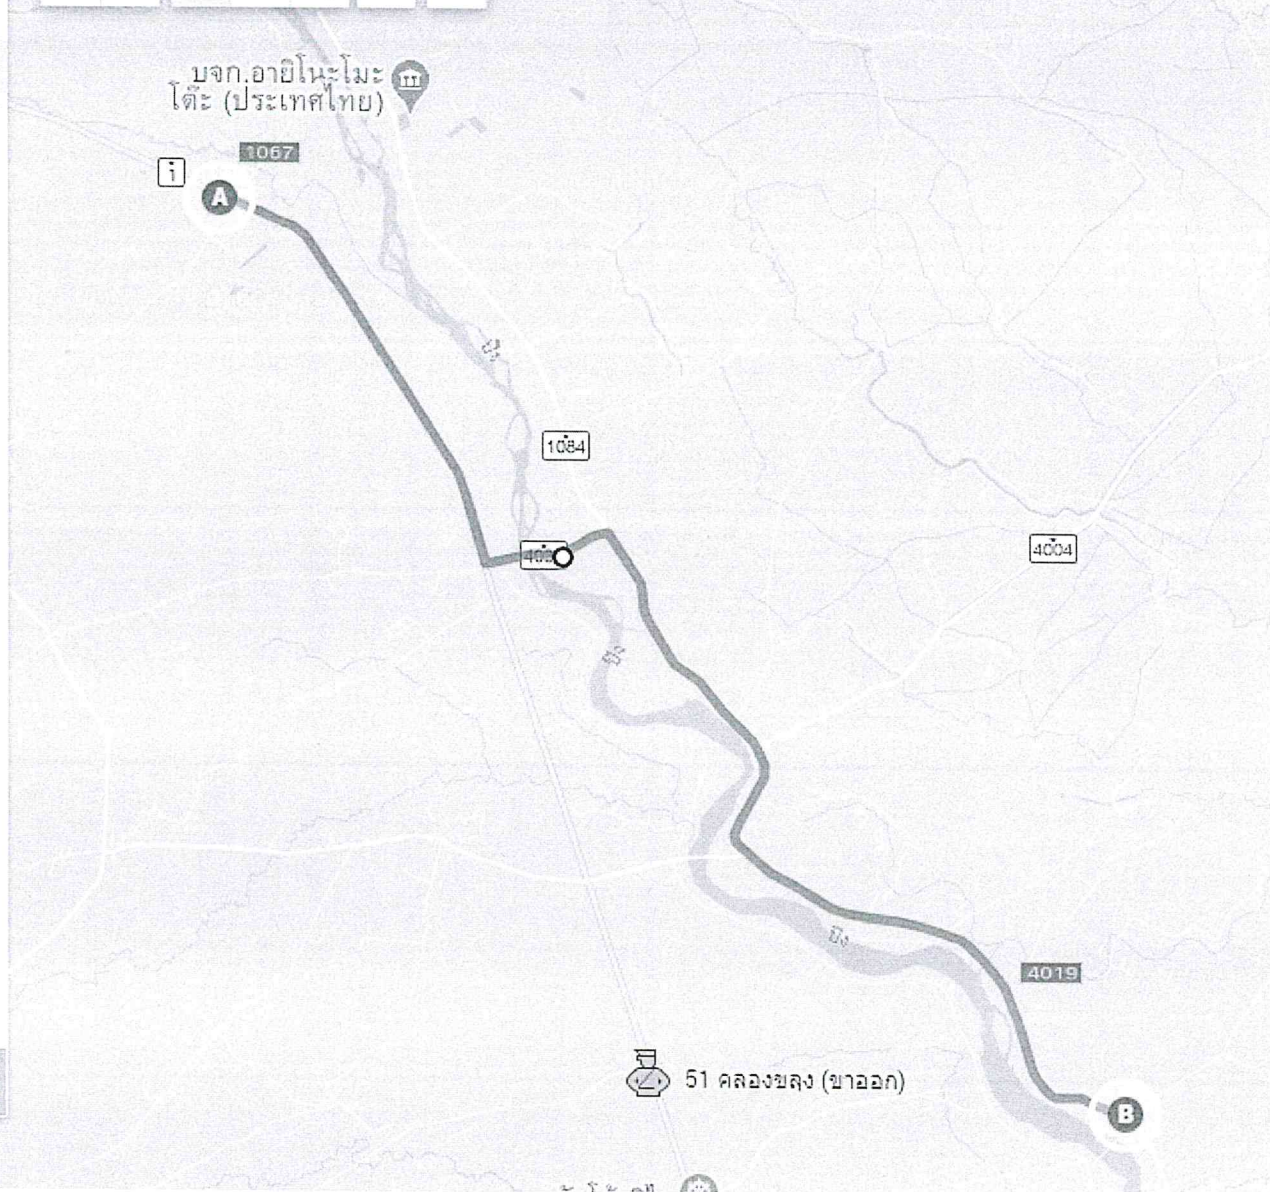

B

จุดตรวจสอบเวลา การขนย้ายข้าวสารในสต็อกของรัฐที่ไม่ใช่การบริโภคของคน ครั้งที่ 1/2563 (ดำเนินการโดย องค์การคลังสินค้า)

ผู้ซื้อ : บจก.กำแพงเพชร เอ็กซ์พอร์ต

ลำดับที่	ชื่อ ที่ตั้ง	ระยะทาง	รถถึงเวลา	ลายมือชื่อ หน.หน่วย/ผู้แทน
		ระหว่างจุด		
		(ก.ม.)		
ต้นทาง	คลัง บจก.สิงโตทองไรซ์ คอร์ปอเรชั่น ล. 6 111 ม.2 ต.ชำมรงค์ อ.เมือง จ.กำแพงเพชร	0		
จุดตรวจสอบเวลา	หน่วยบริการตำรวจทางหลวงสรนครบุรี ทล.340 สุพรรณ-ชัยนาท 147+300 ต.แพรกศรีราชา อ.สรนครบุรี จ.ชัยนาท 17140 ต.ต.อภิสิทธิ์ สุขโทน 08-9910-2155	167		
ปลายทาง	บจก.เกษมชัยฟาร์มอาหารสัตว์ 28 ม.20 ต.บางหลวง อ.บางเลน จ.นครปฐม	155		
เส้นทาง	ทล. 1 , 122 , 340 , 3422 , 3351 , 3231 , นรฐ 3019	รวมระยะทาง	322	

เส้นทางจาก 16.324358, 99.637776...

ขับรถ

A 16.324358, 99.637776

B 16 สรรคนบุรี(ขาเข้า)

C 14.076615, 100.085177

เพิ่มจุดหมาย

แผนที่ฐาน

จุดตรวจสอบเวลา การขนย้ายข้าวสารในสต็อกของรัฐที่ไม่ใช่การบริโภคของคน ครั้งที่ 1/2563 (ดำเนินการโดย องค์การคลังสินค้า)