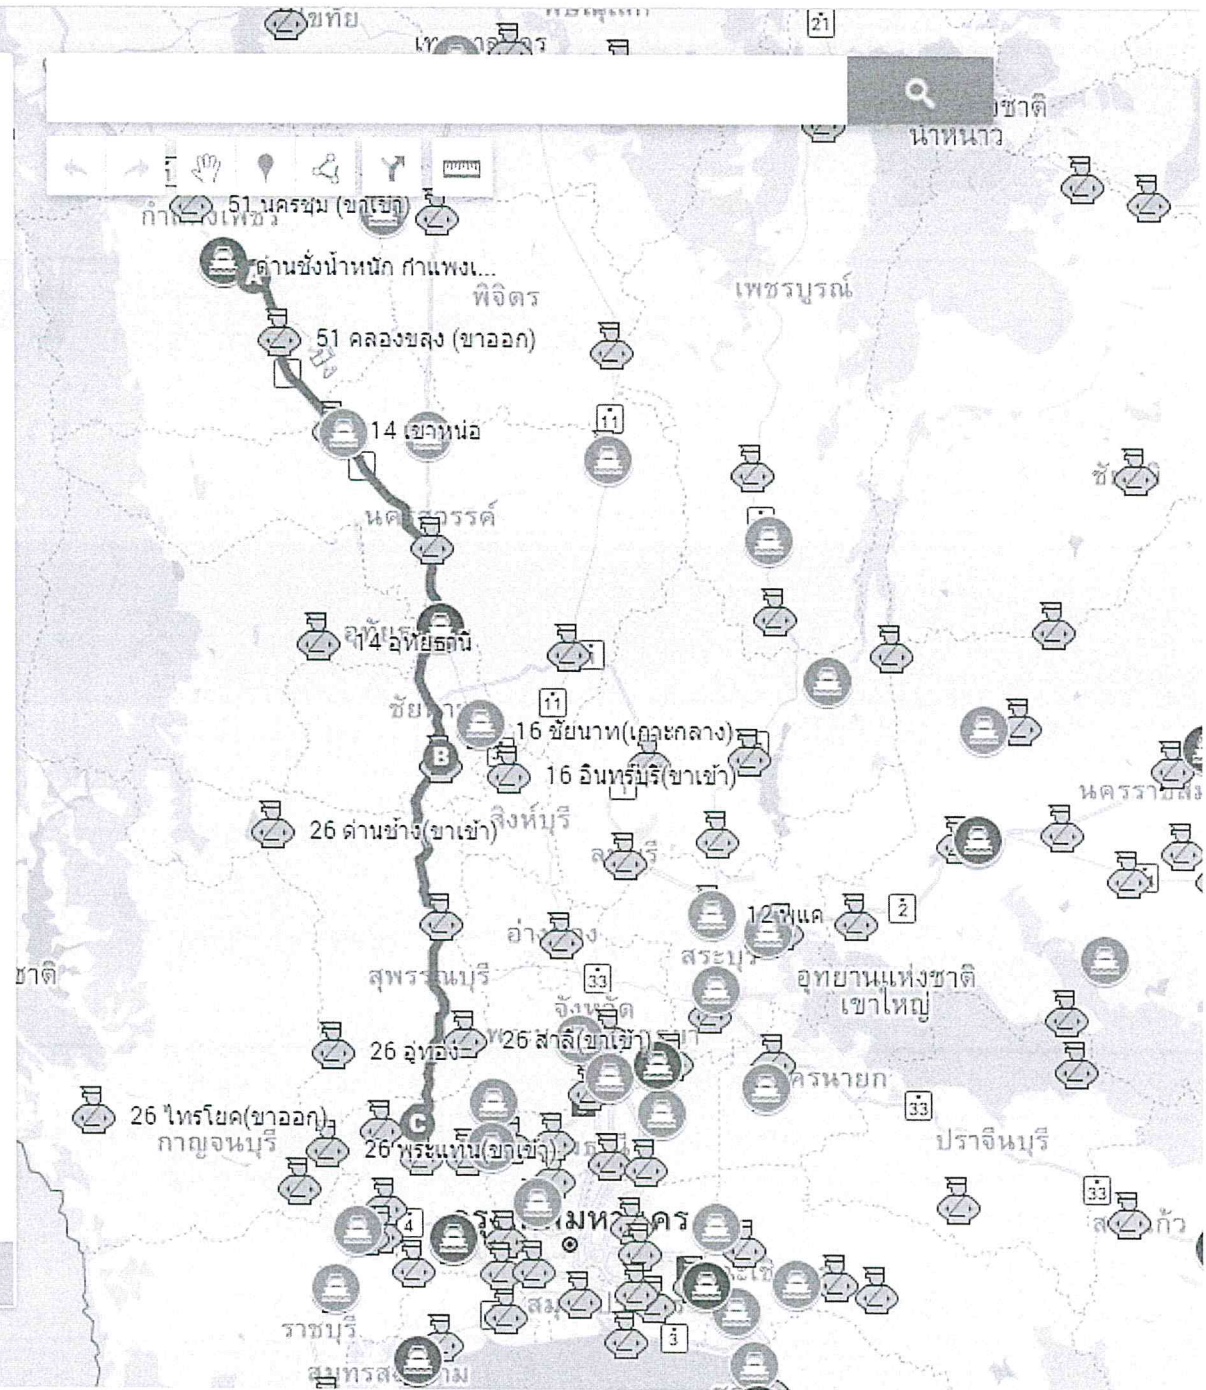

เส้นทางจาก 16.324358, 99.637776...

ขับรถ

A 16.324358, 99.637776

B 16 สรรคนบุรี(ขาเข้า)

C 14.076615, 100.085177

เพิ่มจุดหมาย

แผนที่ฐาน

จุดตรวจสอบเวลา การขนย้ายข้าวสารในสต็อกของรัฐที่ไม่ใช่การบริโภคของคน ครั้งที่ 1/2563 (ดำเนินการโดย องค์การคลังสินค้า)

ผู้ซื้อ : บจก.กำแพงเพชร เอ็กซ์พอร์ต

ลำดับที่	ชื่อ ที่ตั้ง	ระยะทาง	รถถึงเวลา	ลายมือชื่อ หน.หน่วย/ผู้แทน
		ระหว่างจุด		
		(ก.ม.)		
ต้นทาง	คลัง ทำข้าวเกษตรเฟื่องฟ้า ล.1 9/3 หมู่ 3 ต.ลาดยาว อ.ลาดยาว จ.นครสวรรค์	0		
จุดตรวจสอบเวลา	หน่วยบริการตำรวจทางหลวงสุพรรณบุรี ทล.340 สุพรรณ-ชัยนาท 147+300 ต.แพรกศรีราชา อ.สุพรรณบุรี จ.ชัยนาท 17140 ด.ต.อภิสิทธิ์ สุโขทัย 08-9910-2155	117		
ปลายทาง	บจก.ทรัพย์แสงทองไรซ์ 149 หมู่ 1 ต.บ้านโพธิ์ อ.เมืองสุพรรณบุรี จ.สุพรรณบุรี	82		
เส้นทาง	ทล. 1072 , 122 , 1 , 340 , 357	รวมระยะทาง	199	

✓ เส้นทางจาก 15.756483, 99.765096...

ขับรถ

A 15.756483, 99.765096

B 16 สระบุรี(ขาเข้า)

C 14.545441, 100.075540

เพิ่มจุดหมาย

แผนที่ฐาน

จุดตรวจสอบเวลา การขนย้ายข้าวสารในสต็อกของรัฐที่ไม่ใช่การบริโภคของคน ครั้งที่ 1/2563 (ดำเนินการโดย องค์การคลังสินค้า)

ผู้ซื้อ : บจก.กำแพงเพชร เอ็กซ์พอร์ต

ลำดับที่	ชื่อ ที่ตั้ง	ระยะทาง	รถถึงเวลา	ลายมือชื่อ หน.หน่วย/ผู้แทน
		ระหว่างจุด		
		(ก.ม.)		
ต้นทาง	คลังท่าข้าวเกษตรเฟื่องฟ้า ล.2 9/3 หมู่ 3 ต.ลาดยาว อ.ลาดยาว จ.นครสวรรค์	0		
จุดตรวจสอบเวลา	หน่วยบริการตำรวจทางหลวงศรีประจันต์ ทล.340 กรุงเทพฯ - ชัยนาท 88+500 ต.วังนำชัย อ.ศรีประจันต์ จ.สุพรรณบุรี ต.ต.สุทัศน์ ทองไทย โทร. 085-2121393 , 035-581430	176		
ปลายทาง	บจก.รวมชัย มัลติเทรด 29/3 หมู่ 10 ต.สระกระเทียม อ.เมืองนครปฐม จ.นครปฐม	145		
เส้นทาง	ทล. 1072 , 122 , 1 , 340 , 357 , 321 , 4	รวมระยะทาง	321	