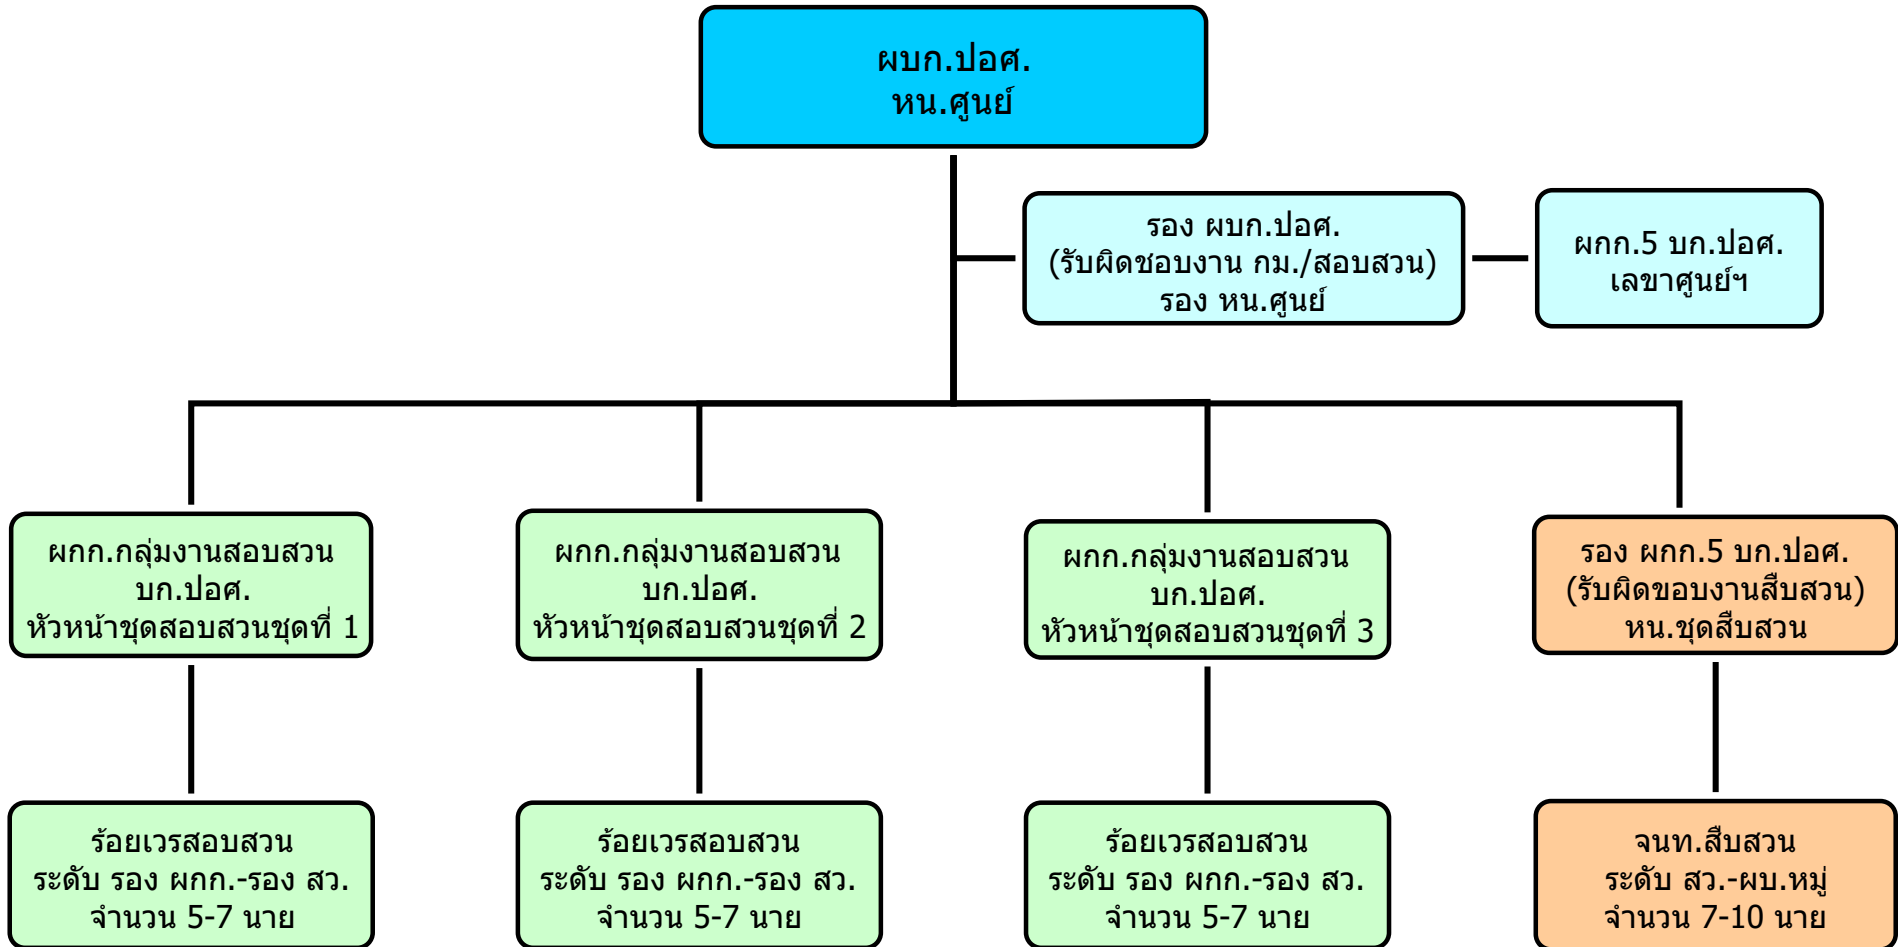

โครงสร้าง  
ศูนย์ปฏิบัติการป้องกันปราบปรามการฉ้อโกงทรัพย์สินของประชาชน  
กองบังคับการปราบปรามการกระทำความผิดเกี่ยวกับอาชญากรรมทางเศรษฐกิจ

\* ชุดสอบสวนเข้าเวร 1 วัน / พัก 2 วัน  
\* รับผิดชอบพื้นที่ตำรวจนครบาล